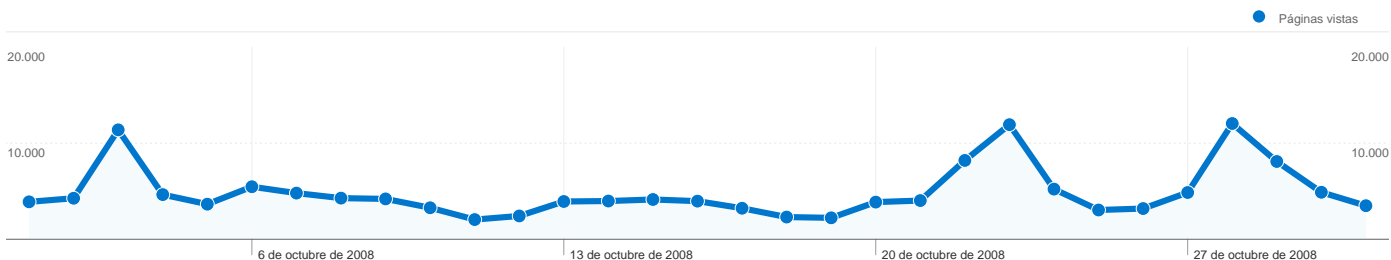

# Gráfico de visitas por ubicación

En comparación con: Sitio

68.053 visitas provinieron de 116 países/territorios.

Uso del sitio

País/territorio	Visitas	Páginas/visita	Promedio de tiempo en el sitio	Porcentaje de visitas nuevas	Porcentaje de abandonos
<b>Visitas</b> <b>68.053</b> Porcentaje del total del sitio: <b>100,00%</b>	<b>Páginas/visita</b> <b>2,22</b> Promedio del sitio: 2,22 (0,00%)	<b>Promedio de tiempo en el sitio</b> <b>00:03:09</b> Promedio del sitio: 00:03:09 (0,00%)	<b>Porcentaje de visitas nuevas</b> <b>69,74%</b> Promedio del sitio: 69,59% (0,22%)	<b>Porcentaje de abandonos</b> <b>54,56%</b> Promedio del sitio: 54,56% (0,00%)	
Spain	47.152	2,19	00:03:00	68,79%	54,73%
Colombia	5.928	2,75	00:04:21	65,33%	43,79%
Peru	2.660	2,39	00:03:43	74,32%	50,86%
Argentina	2.327	2,16	00:03:00	75,25%	57,41%
Mexico	1.257	1,65	00:01:43	87,91%	71,28%
Venezuela	1.040	2,02	00:03:06	77,69%	59,33%
United States	1.020	1,90	00:02:12	80,59%	65,98%
Dominican Republic	886	2,20	00:04:00	56,88%	54,40%
Ecuador	762	2,12	00:03:52	76,51%	59,45%
Chile	602	1,81	00:02:21	73,59%	66,94%

**Las páginas de este sitio se han visitado un total de 151.071 veces.**

 **151.071** Páginas vistas

 **116.317** Visitas únicas

 **54,56%** Porcentaje de abandonos