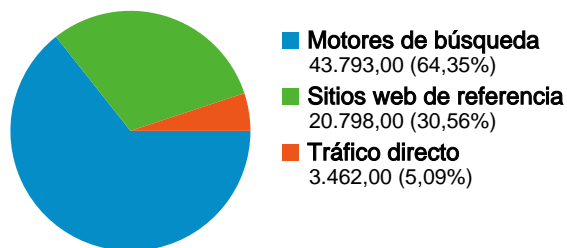

## Perfil técnico

Navegador	Visitas	Porcentaje de visitas	Velocidad de conexión	Visitas	Porcentaje de visitas
Internet Explorer	57.927	85,12%	Unknown	33.039	48,55%
Firefox	8.554	12,57%	DSL	23.162	34,04%
Safari	797	1,17%	Cable	9.735	14,31%
Chrome	406	0,60%	T1	1.497	2,20%
Opera	278	0,41%	Dialup	573	0,84%

Todas las fuentes de tráfico han enviado un total de 68.053 visitas.

 5,09% Tráfico directo

 30,56% Sitios web de referencia

 64,35% Motores de búsqueda