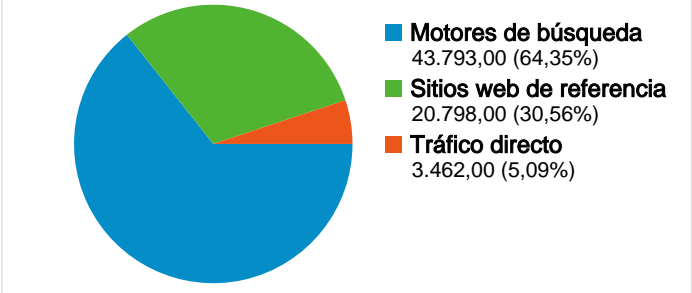

**Uso del sitio**

<b>68.053</b> Visitas	<b>54,56%</b> Porcentaje de abandonos
<b>151.071</b> Páginas vistas	<b>00:03:09</b> Promedio de tiempo en el sitio
<b>2,22</b> Páginas/visita	<b>69,59%</b> Porcentaje de visitas nuevas

**Visión general de usuarios**

**Gráfico de visitas por ubicación world**

**Visión general de las fuentes de tráfico**

**Visión general del contenido**

Páginas	Páginas vistas	Porcentaje de páginas vistas
/	10.805	7,15%
/renovar-la-tarjeta-de-	7.808	5,17%
/lista-de-visados-resueltos-en-	6.343	4,20%
/matrimonio-entre-un-espanol-	4.957	3,28%
/reagrupacion-familiar-	4.722	3,13%

**53.678 usuarios han visitado este sitio.**

**68.053** Visitas

**53.678** Usuario único absoluto

**151.071** Páginas vistas

**2,22** Promedio de páginas vistas

**00:03:09** Tiempo en el sitio

**54,56%** Porcentaje de abandonos

# Gráfico de visitas por ubicación

En comparación con: Sitio

68.053 visitas provinieron de 116 países/territorios.

Uso del sitio

País/territorio	Visitas	Páginas/visita	Promedio de tiempo en el sitio	Porcentaje de visitas nuevas	Porcentaje de abandonos
<b>Visitas</b> <b>68.053</b> Porcentaje del total del sitio: <b>100,00%</b>	<b>Páginas/visita</b> <b>2,22</b> Promedio del sitio: 2,22 (0,00%)	<b>Promedio de tiempo en el sitio</b> <b>00:03:09</b> Promedio del sitio: 00:03:09 (0,00%)	<b>Porcentaje de visitas nuevas</b> <b>69,74%</b> Promedio del sitio: 69,59% (0,22%)	<b>Porcentaje de abandonos</b> <b>54,56%</b> Promedio del sitio: 54,56% (0,00%)	
Spain	47.152	2,19	00:03:00	68,79%	54,73%
Colombia	5.928	2,75	00:04:21	65,33%	43,79%
Peru	2.660	2,39	00:03:43	74,32%	50,86%
Argentina	2.327	2,16	00:03:00	75,25%	57,41%
Mexico	1.257	1,65	00:01:43	87,91%	71,28%
Venezuela	1.040	2,02	00:03:06	77,69%	59,33%
United States	1.020	1,90	00:02:12	80,59%	65,98%
Dominican Republic	886	2,20	00:04:00	56,88%	54,40%
Ecuador	762	2,12	00:03:52	76,51%	59,45%
Chile	602	1,81	00:02:21	73,59%	66,94%