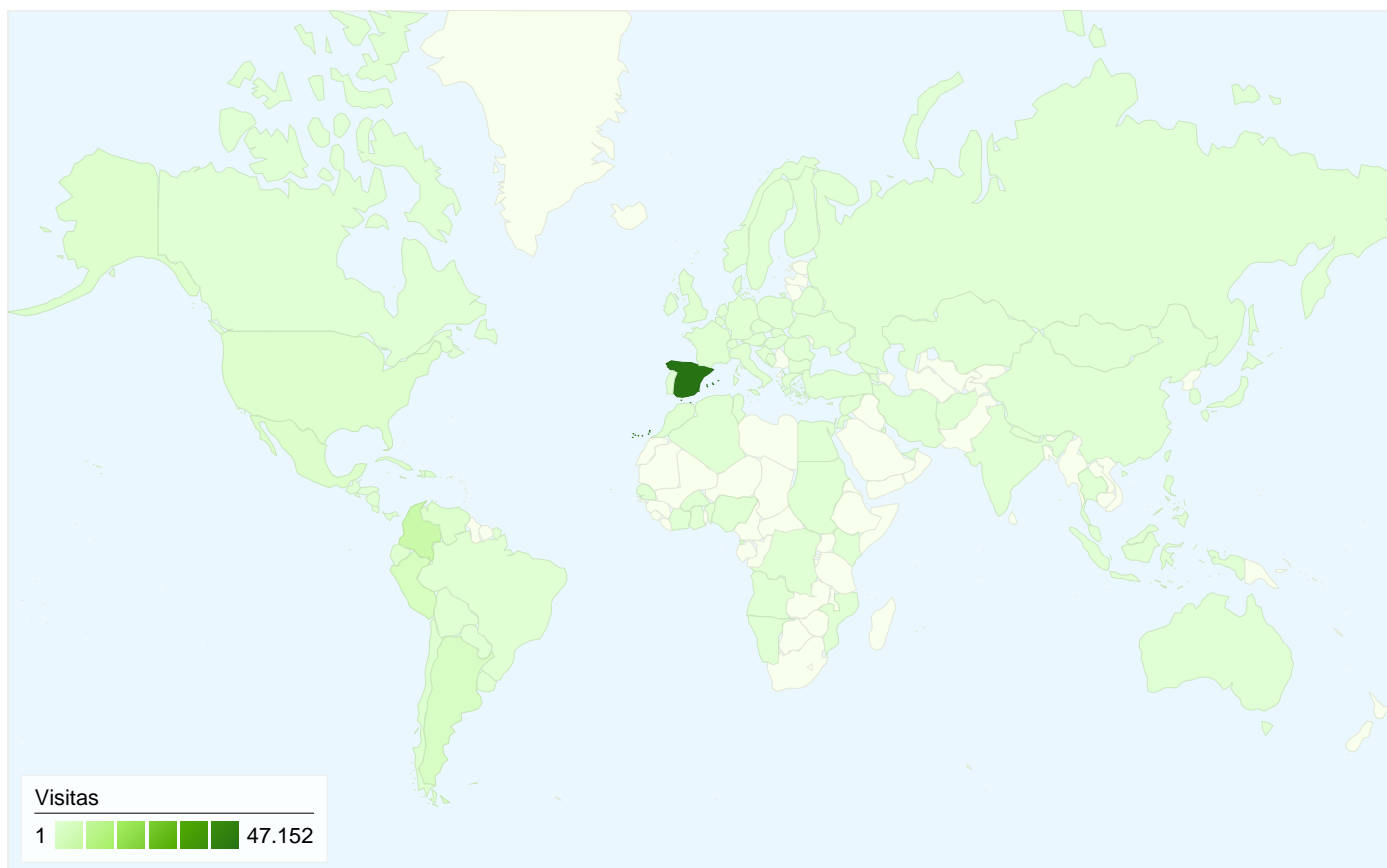

Todas las fuentes de tráfico han enviado un total de 68.053 visitas.

 5,09% Tráfico directo

 30,56% Sitios web de referencia

 64,35% Motores de búsqueda

# Gráfico de visitas por ubicación

En comparación con: Sitio

68.053 visitas provinieron de 116 países/territorios.

Uso del sitio

País/territorio	Visitas	Páginas/visita	Promedio de tiempo en el sitio	Porcentaje de visitas nuevas	Porcentaje de abandonos
<b>Visitas</b> <b>68.053</b> Porcentaje del total del sitio: <b>100,00%</b>	<b>Páginas/visita</b> <b>2,22</b> Promedio del sitio: 2,22 (0,00%)	<b>Promedio de tiempo en el sitio</b> <b>00:03:09</b> Promedio del sitio: 00:03:09 (0,00%)	<b>Porcentaje de visitas nuevas</b> <b>69,74%</b> Promedio del sitio: 69,59% (0,22%)	<b>Porcentaje de abandonos</b> <b>54,56%</b> Promedio del sitio: 54,56% (0,00%)	
Spain	47.152	2,19	00:03:00	68,79%	54,73%
Colombia	5.928	2,75	00:04:21	65,33%	43,79%
Peru	2.660	2,39	00:03:43	74,32%	50,86%
Argentina	2.327	2,16	00:03:00	75,25%	57,41%
Mexico	1.257	1,65	00:01:43	87,91%	71,28%
Venezuela	1.040	2,02	00:03:06	77,69%	59,33%
United States	1.020	1,90	00:02:12	80,59%	65,98%
Dominican Republic	886	2,20	00:04:00	56,88%	54,40%
Ecuador	762	2,12	00:03:52	76,51%	59,45%
Chile	602	1,81	00:02:21	73,59%	66,94%