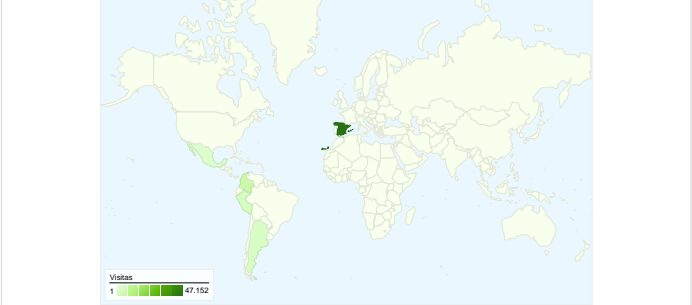

**Visión general de usuarios**

**Gráfico de visitas por ubicación world**

**Visión general de las fuentes de tráfico**

**Visión general del contenido**

Páginas	Páginas vistas	Porcentaje de páginas vistas
/	10.805	7,15%
/renovar-la-tarjeta-de-	7.808	5,17%
/lista-de-visados-resueltos-en-	6.343	4,20%
/matrimonio-entre-un-espanol-	4.957	3,28%
/reagrupacion-familiar-	4.722	3,13%

**53.678 usuarios han visitado este sitio.**

**68.053** Visitas

**53.678** Usuario único absoluto

**151.071** Páginas vistas

**2,22** Promedio de páginas vistas

**00:03:09** Tiempo en el sitio

**54,56%** Porcentaje de abandonos

Todas las fuentes de tráfico han enviado un total de 68.053 visitas.

 5,09% Tráfico directo

 30,56% Sitios web de referencia

 64,35% Motores de búsqueda

# Gráfico de visitas por ubicación

En comparación con: Sitio

68.053 visitas provinieron de 116 países/territorios.

Uso del sitio

País/territorio	Visitas	Páginas/visita	Promedio de tiempo en el sitio	Porcentaje de visitas nuevas	Porcentaje de abandonos
<b>Visitas</b> <b>68.053</b> Porcentaje del total del sitio: <b>100,00%</b>	<b>Páginas/visita</b> <b>2,22</b> Promedio del sitio: 2,22 (0,00%)	<b>Promedio de tiempo en el sitio</b> <b>00:03:09</b> Promedio del sitio: 00:03:09 (0,00%)	<b>Porcentaje de visitas nuevas</b> <b>69,74%</b> Promedio del sitio: 69,59% (0,22%)	<b>Porcentaje de abandonos</b> <b>54,56%</b> Promedio del sitio: 54,56% (0,00%)	
Spain	47.152	2,19	00:03:00	68,79%	54,73%
Colombia	5.928	2,75	00:04:21	65,33%	43,79%
Peru	2.660	2,39	00:03:43	74,32%	50,86%
Argentina	2.327	2,16	00:03:00	75,25%	57,41%
Mexico	1.257	1,65	00:01:43	87,91%	71,28%
Venezuela	1.040	2,02	00:03:06	77,69%	59,33%
United States	1.020	1,90	00:02:12	80,59%	65,98%
Dominican Republic	886	2,20	00:04:00	56,88%	54,40%
Ecuador	762	2,12	00:03:52	76,51%	59,45%
Chile	602	1,81	00:02:21	73,59%	66,94%