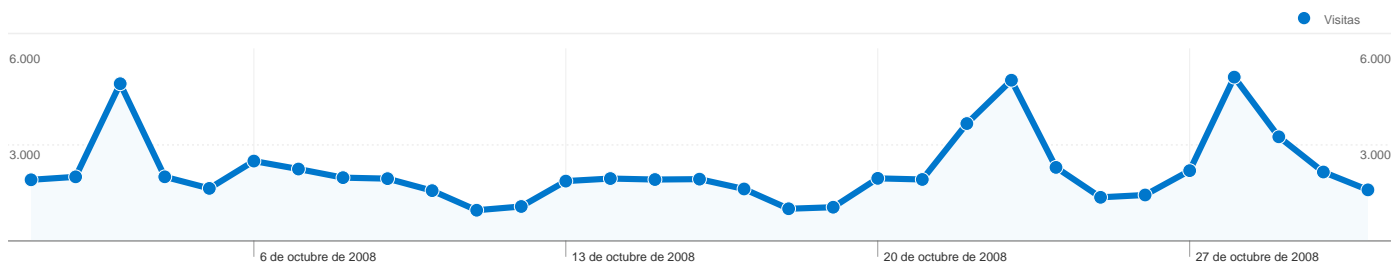

**Visión general de usuarios**

**Gráfico de visitas por ubicación world**

**Visión general de las fuentes de tráfico**

**Visión general del contenido**

Páginas	Páginas vistas	Porcentaje de páginas vistas
/	10.805	7,15%
/renovar-la-tarjeta-de-	7.808	5,17%
/lista-de-visados-resueltos-en-	6.343	4,20%
/matrimonio-entre-un-espanol-	4.957	3,28%
/reagrupacion-familiar-	4.722	3,13%

**53.678 usuarios han visitado este sitio.**

**68.053** Visitas

**53.678** Usuario único absoluto

**151.071** Páginas vistas

**2,22** Promedio de páginas vistas

**00:03:09** Tiempo en el sitio

**54,56%** Porcentaje de abandonos

**69,59%** Nuevas visitas

Todas las fuentes de tráfico han enviado un total de 68.053 visitas.

 5,09% Tráfico directo

 30,56% Sitios web de referencia

 64,35% Motores de búsqueda