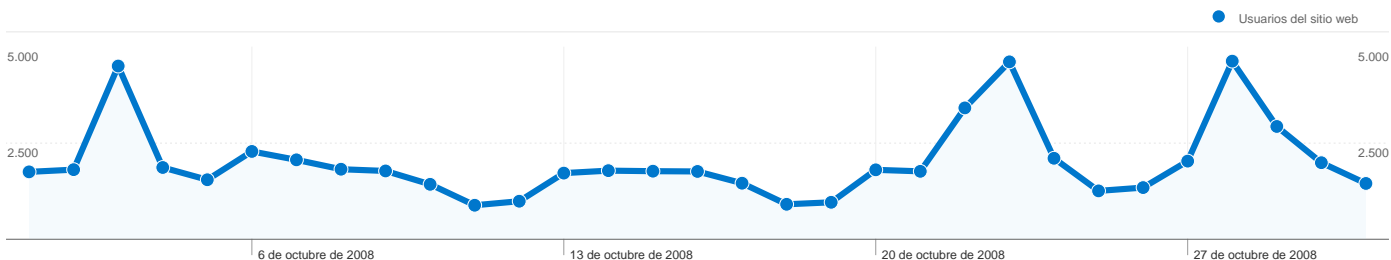

**Uso del sitio**

<b>68.053</b> Visitas	<b>54,56%</b> Porcentaje de abandonos
<b>151.071</b> Páginas vistas	<b>00:03:09</b> Promedio de tiempo en el sitio
<b>2,22</b> Páginas/visita	<b>69,59%</b> Porcentaje de visitas nuevas

**Visión general de usuarios**

**Gráfico de visitas por ubicación world**

**Visión general de las fuentes de tráfico**

**Visión general del contenido**

Páginas	Páginas vistas	Porcentaje de páginas vistas
/	10.805	7,15%
/renovar-la-tarjeta-de-	7.808	5,17%
/lista-de-visados-resueltos-en-	6.343	4,20%
/matrimonio-entre-un-espanol-	4.957	3,28%
/reagrupacion-familiar-	4.722	3,13%

**53.678 usuarios han visitado este sitio.**

**68.053** Visitas

**53.678** Usuario único absoluto

**151.071** Páginas vistas

**2,22** Promedio de páginas vistas

**00:03:09** Tiempo en el sitio

**54,56%** Porcentaje de abandonos

# Gráfico de visitas por ubicación

En comparación con: Sitio

68.053 visitas provinieron de 116 países/territorios.

Uso del sitio

País/territorio	Visitas	Páginas/visita	Promedio de tiempo en el sitio	Porcentaje de visitas nuevas	Porcentaje de abandonos
<b>Visitas</b> <b>68.053</b> Porcentaje del total del sitio: <b>100,00%</b>	<b>Páginas/visita</b> <b>2,22</b> Promedio del sitio: 2,22 (0,00%)	<b>Promedio de tiempo en el sitio</b> <b>00:03:09</b> Promedio del sitio: 00:03:09 (0,00%)	<b>Porcentaje de visitas nuevas</b> <b>69,74%</b> Promedio del sitio: 69,59% (0,22%)	<b>Porcentaje de abandonos</b> <b>54,56%</b> Promedio del sitio: 54,56% (0,00%)	
Spain	47.152	2,19	00:03:00	68,79%	54,73%
Colombia	5.928	2,75	00:04:21	65,33%	43,79%
Peru	2.660	2,39	00:03:43	74,32%	50,86%
Argentina	2.327	2,16	00:03:00	75,25%	57,41%
Mexico	1.257	1,65	00:01:43	87,91%	71,28%
Venezuela	1.040	2,02	00:03:06	77,69%	59,33%
United States	1.020	1,90	00:02:12	80,59%	65,98%
Dominican Republic	886	2,20	00:04:00	56,88%	54,40%
Ecuador	762	2,12	00:03:52	76,51%	59,45%
Chile	602	1,81	00:02:21	73,59%	66,94%