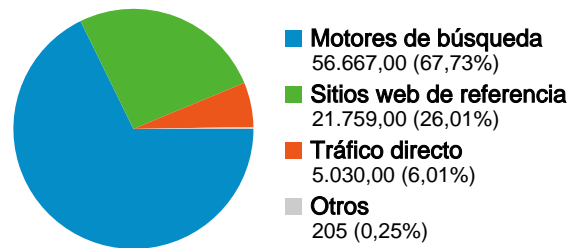

Visión general de las fuentes de tráfico

01/09/2008 - 30/09/2008

En comparación con: Sitio

Todas las fuentes de tráfico han enviado un total de 83.661 visitas.

-  **6,01%** Tráfico directo
-  **26,01%** Sitios web de referencia
-  **67,73%** Motores de búsqueda