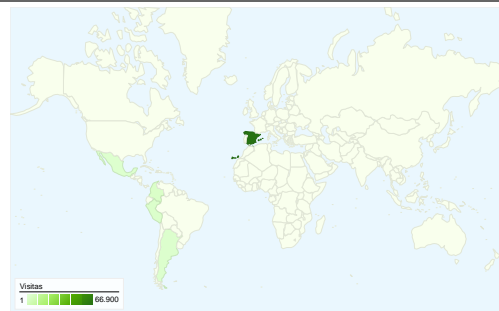

Uso del sitio

83.661 Visitas

48,12% Porcentaje de abandonos

261.247 Páginas vistas

00:03:24 Promedio de tiempo en el sitio

3,12 Páginas/visita

69,01% Porcentaje de visitas nuevas

Visión general de usuarios

Usuarios del sitio web
66.163

Gráfico de visitas por ubicación world

Visión general de las fuentes de tráfico

- Motores de búsqueda
56.667,00 (67,73%)
- Sitios web de referencia
21.759,00 (26,01%)
- Tráfico directo
5.030,00 (6,01%)
- Otros
205 (0,25%)

Visión general de las fuentes de tráfico

01/09/2008 - 30/09/2008

En comparación con: Sitio

Todas las fuentes de tráfico han enviado un total de 83.661 visitas.

-  **6,01%** Tráfico directo
-  **26,01%** Sitios web de referencia
-  **67,73%** Motores de búsqueda

En comparación con: Sitio

83.661 visitas provinieron de 117 países/territorios.

Uso del sitio

País/territorio	Visitas	Páginas/visita	Promedio de tiempo en el sitio	Porcentaje de visitas nuevas	Porcentaje de abandonos
Visitas 83.661 Porcentaje del total del sitio: 100,00%	Páginas/visita 3,12 Promedio del sitio: 3,12 (0,00%)	Promedio de tiempo en el sitio 00:03:24 Promedio del sitio: 00:03:24 (0,00%)	Porcentaje de visitas nuevas 69,19% Promedio del sitio: 69,01% (0,26%)	Porcentaje de abandonos 48,12% Promedio del sitio: 48,12% (0,00%)	
Spain	66.900	3,16	00:03:22	67,10%	47,01%
Colombia	2.470	3,30	00:04:03	73,97%	47,37%
Peru	1.909	2,51	00:02:49	83,76%	59,51%
Argentina	1.529	3,32	00:03:37	72,40%	48,27%
Mexico	1.187	2,59	00:02:46	84,08%	60,15%
Dominican Republic	1.087	3,00	00:04:07	72,68%	47,47%
United States	998	2,93	00:03:02	78,66%	57,01%
Venezuela	979	2,72	00:03:33	80,08%	54,24%
Chile	721	2,80	00:02:40	81,83%	56,87%
Ecuador	616	2,70	00:03:54	82,31%	51,30%