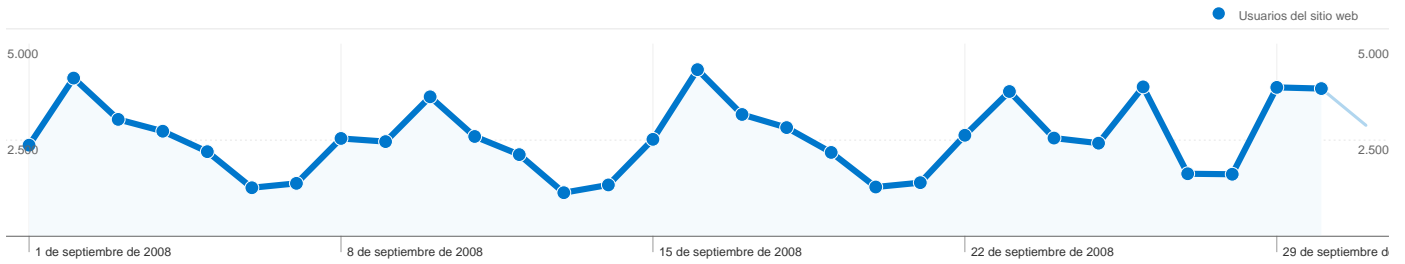

Uso del sitio

83.661 Visitas

48,12% Porcentaje de abandonos

261.247 Páginas vistas

00:03:24 Promedio de tiempo en el sitio

3,12 Páginas/visita

69,01% Porcentaje de visitas nuevas

Visión general de usuarios

Usuarios del sitio web
66.163

Gráfico de visitas por ubicación world

Visión general de las fuentes de tráfico

- Motores de búsqueda
56.667,00 (67,73%)
- Sitios web de referencia
21.759,00 (26,01%)
- Tráfico directo
5.030,00 (6,01%)
- Otros
205 (0,25%)

Visión general del contenido

Páginas	Páginas vistas	Porcentaje de páginas vistas
/paginas/renovacion_permiso_	20.965	8,02%
/index.htm	12.249	4,69%
/paginas/permisostrabajo.htm	10.834	4,15%
/foro/index.htm	9.247	3,54%
/paginas/noticias2.php	9.136	3,50%

Resumen de las transacciones de comercio electrónico

Porcentaje de conversiones de comercio electrónico
0,00%

Visión general de usuarios

En comparación con: Sitio

66.163 usuarios han visitado este sitio.

83.661 Visitas