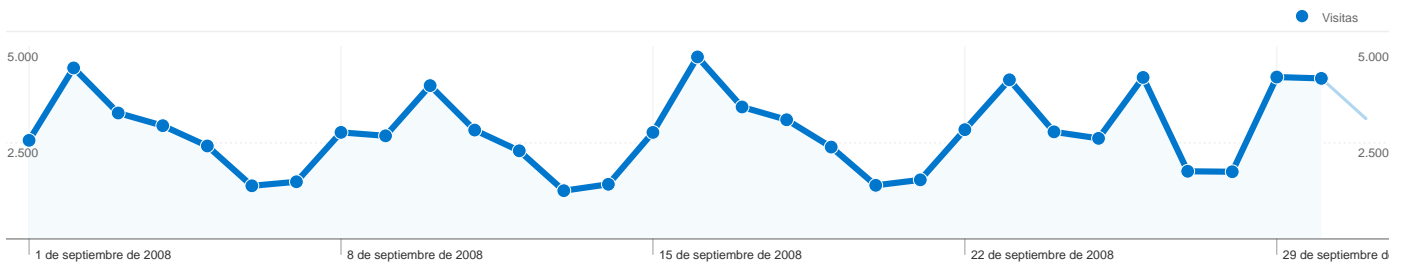

Resumen de las transacciones de comercio electrónico

Porcentaje de conversiones de comercio electrónico
0,00%

Visión general de usuarios

En comparación con: Sitio

66.163 usuarios han visitado este sitio.

83.661 Visitas

66.163 Usuario único absoluto

261.247 Páginas vistas

3,12 Promedio de páginas vistas

00:03:24 Tiempo en el sitio

48,12% Porcentaje de abandonos

69,01% Nuevas visitas

Perfil técnico

Navegador	Visitas	Porcentaje de visitas	Velocidad de conexión	Visitas	Porcentaje de visitas
Internet Explorer	71.484	85,44%	Unknown	38.459	45,97%
Firefox	10.190	12,18%	DSL	30.005	35,86%
Safari	958	1,15%	Cable	12.328	14,74%
Chrome	467	0,56%	T1	2.201	2,63%
Opera	416	0,50%	Dialup	604	0,72%

Visión general de las fuentes de tráfico

01/09/2008 - 30/09/2008

En comparación con: Sitio

Todas las fuentes de tráfico han enviado un total de 83.661 visitas.

-  **6,01%** Tráfico directo
-  **26,01%** Sitios web de referencia
-  **67,73%** Motores de búsqueda