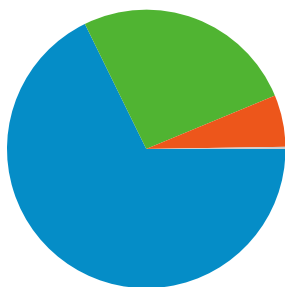

Uso del sitio

83.661 Visitas

48,12% Porcentaje de abandonos

261.247 Páginas vistas

00:03:24 Promedio de tiempo en el sitio

3,12 Páginas/visita

69,01% Porcentaje de visitas nuevas

Visión general de usuarios

Usuarios del sitio web
66.163

Gráfico de visitas por ubicación world

Visión general de las fuentes de tráfico

- Motores de búsqueda
56.667,00 (67,73%)
- Sitios web de referencia
21.759,00 (26,01%)
- Tráfico directo
5.030,00 (6,01%)
- Otros
205 (0,25%)

En comparación con: Sitio

83.661 visitas provinieron de 117 países/territorios.

Uso del sitio

País/territorio	Visitas	Páginas/visita	Promedio de tiempo en el sitio	Porcentaje de visitas nuevas	Porcentaje de abandonos
Visitas 83.661 Porcentaje del total del sitio: 100,00%	Páginas/visita 3,12 Promedio del sitio: 3,12 (0,00%)	Promedio de tiempo en el sitio 00:03:24 Promedio del sitio: 00:03:24 (0,00%)	Porcentaje de visitas nuevas 69,19% Promedio del sitio: 69,01% (0,26%)	Porcentaje de abandonos 48,12% Promedio del sitio: 48,12% (0,00%)	
Spain	66.900	3,16	00:03:22	67,10%	47,01%
Colombia	2.470	3,30	00:04:03	73,97%	47,37%
Peru	1.909	2,51	00:02:49	83,76%	59,51%
Argentina	1.529	3,32	00:03:37	72,40%	48,27%
Mexico	1.187	2,59	00:02:46	84,08%	60,15%
Dominican Republic	1.087	3,00	00:04:07	72,68%	47,47%
United States	998	2,93	00:03:02	78,66%	57,01%
Venezuela	979	2,72	00:03:33	80,08%	54,24%
Chile	721	2,80	00:02:40	81,83%	56,87%
Ecuador	616	2,70	00:03:54	82,31%	51,30%