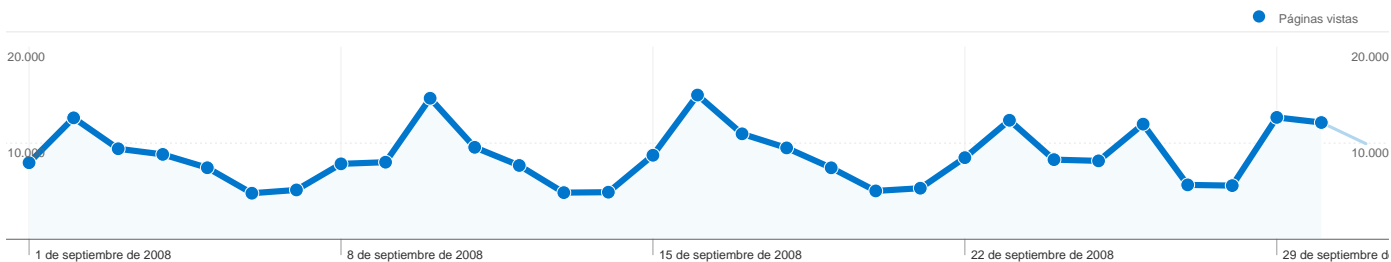

En comparación con: Sitio

83.661 visitas provinieron de 117 países/territorios.

Uso del sitio

País/territorio	Visitas	Páginas/visita	Promedio de tiempo en el sitio	Porcentaje de visitas nuevas	Porcentaje de abandonos
Visitas 83.661 Porcentaje del total del sitio: 100,00%	Páginas/visita 3,12 Promedio del sitio: 3,12 (0,00%)	Promedio de tiempo en el sitio 00:03:24 Promedio del sitio: 00:03:24 (0,00%)	Porcentaje de visitas nuevas 69,19% Promedio del sitio: 69,01% (0,26%)	Porcentaje de abandonos 48,12% Promedio del sitio: 48,12% (0,00%)	
Spain	66.900	3,16	00:03:22	67,10%	47,01%
Colombia	2.470	3,30	00:04:03	73,97%	47,37%
Peru	1.909	2,51	00:02:49	83,76%	59,51%
Argentina	1.529	3,32	00:03:37	72,40%	48,27%
Mexico	1.187	2,59	00:02:46	84,08%	60,15%
Dominican Republic	1.087	3,00	00:04:07	72,68%	47,47%
United States	998	2,93	00:03:02	78,66%	57,01%
Venezuela	979	2,72	00:03:33	80,08%	54,24%
Chile	721	2,80	00:02:40	81,83%	56,87%
Ecuador	616	2,70	00:03:54	82,31%	51,30%

1 - 10 de 117

Las páginas de este sitio se han visitado un total de 261.247 veces.

261.247 Páginas vistas

189.564 Visitas únicas

48,12% Porcentaje de abandonos

Contenido principal

Páginas	Páginas vistas	Porcentaje de páginas vistas
/paginas/renovacion_permiso_trabajo.htm	20.965	8,02%
/index.htm	12.249	4,69%
/paginas/permisostrabajo.htm	10.834	4,15%
/foro/index.htm	9.247	3,54%
/paginas/noticias2.php	9.136	3,50%