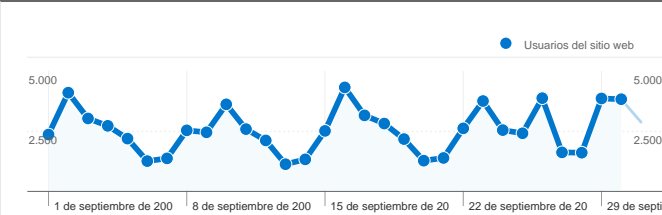

Uso del sitio

83.661 Visitas

48,12% Porcentaje de abandonos

261.247 Páginas vistas

00:03:24 Promedio de tiempo en el sitio

3,12 Páginas/visita

69,01% Porcentaje de visitas nuevas

Visión general de usuarios

Usuarios del sitio web
66.163

Gráfico de visitas por ubicación world

Visión general de las fuentes de tráfico

- Motores de búsqueda
56.667,00 (67,73%)
- Sitios web de referencia
21.759,00 (26,01%)
- Tráfico directo
5.030,00 (6,01%)
- Otros
205 (0,25%)