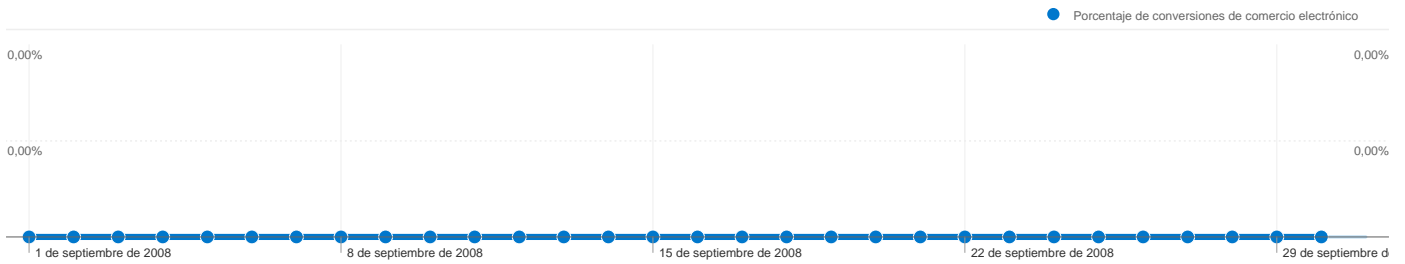

Resumen de las transacciones de comercio electrónico

01/09/2008 - 30/09/2008

En comparación con: Sitio

Las ventas de 0 productos han generado €0,00.

0,00% Porcentaje de conversiones

0 Transacciones

€0,00 Valor medio de pedido

0 Productos adquiridos

Fuentes de ingresos principales

Productos	Artículos	Ingresos
No hay datos para esta vista.		

Fuentes/Medio	Ingresos	Porcentaje de ingresos
No hay datos para esta vista.