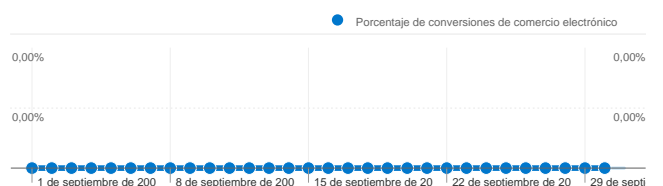

Resumen de las transacciones de comercio electrónico

Porcentaje de conversiones de comercio electrónico
0,00%