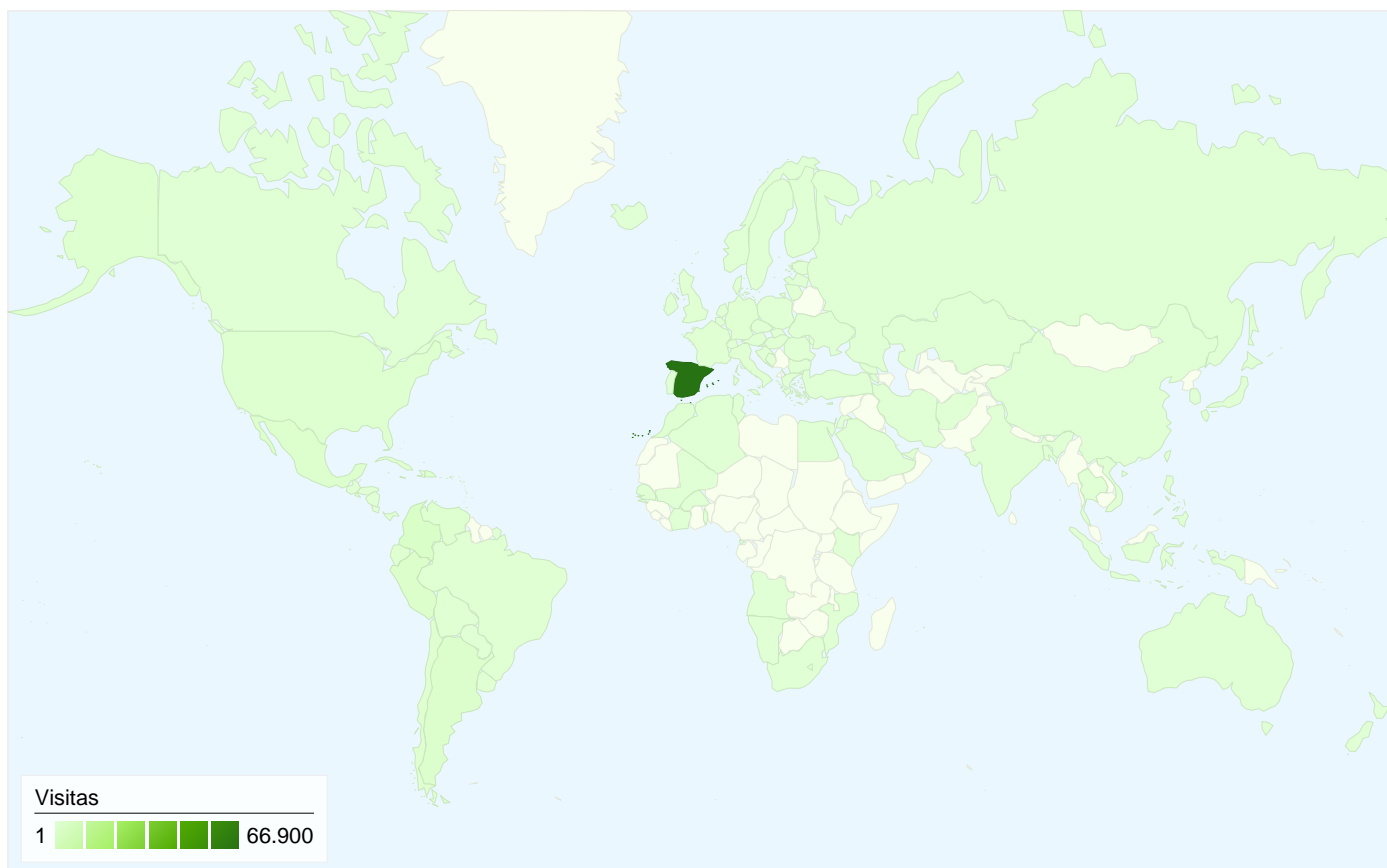

Usuarios del sitio web
66.163

Gráfico de visitas por ubicación world

Visión general de las fuentes de tráfico

- Motores de búsqueda
56.667,00 (67,73%)
- Sitios web de referencia
21.759,00 (26,01%)
- Tráfico directo
5.030,00 (6,01%)
- Otros
205 (0,25%)

Visión general de las fuentes de tráfico

01/09/2008 - 30/09/2008

En comparación con: Sitio

Todas las fuentes de tráfico han enviado un total de 83.661 visitas.

-  **6,01%** Tráfico directo
-  **26,01%** Sitios web de referencia
-  **67,73%** Motores de búsqueda

En comparación con: Sitio

83.661 visitas provinieron de 117 países/territorios.

Uso del sitio

País/territorio	Visitas	Páginas/visita	Promedio de tiempo en el sitio	Porcentaje de visitas nuevas	Porcentaje de abandonos
Visitas 83.661 Porcentaje del total del sitio: 100,00%	Páginas/visita 3,12 Promedio del sitio: 3,12 (0,00%)	Promedio de tiempo en el sitio 00:03:24 Promedio del sitio: 00:03:24 (0,00%)	Porcentaje de visitas nuevas 69,19% Promedio del sitio: 69,01% (0,26%)	Porcentaje de abandonos 48,12% Promedio del sitio: 48,12% (0,00%)	
Spain	66.900	3,16	00:03:22	67,10%	47,01%
Colombia	2.470	3,30	00:04:03	73,97%	47,37%
Peru	1.909	2,51	00:02:49	83,76%	59,51%
Argentina	1.529	3,32	00:03:37	72,40%	48,27%
Mexico	1.187	2,59	00:02:46	84,08%	60,15%
Dominican Republic	1.087	3,00	00:04:07	72,68%	47,47%
United States	998	2,93	00:03:02	78,66%	57,01%
Venezuela	979	2,72	00:03:33	80,08%	54,24%
Chile	721	2,80	00:02:40	81,83%	56,87%
Ecuador	616	2,70	00:03:54	82,31%	51,30%